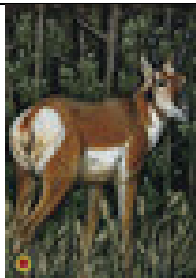

ANTILOPE

(Freitag)

AUTRUCHE

BICHE